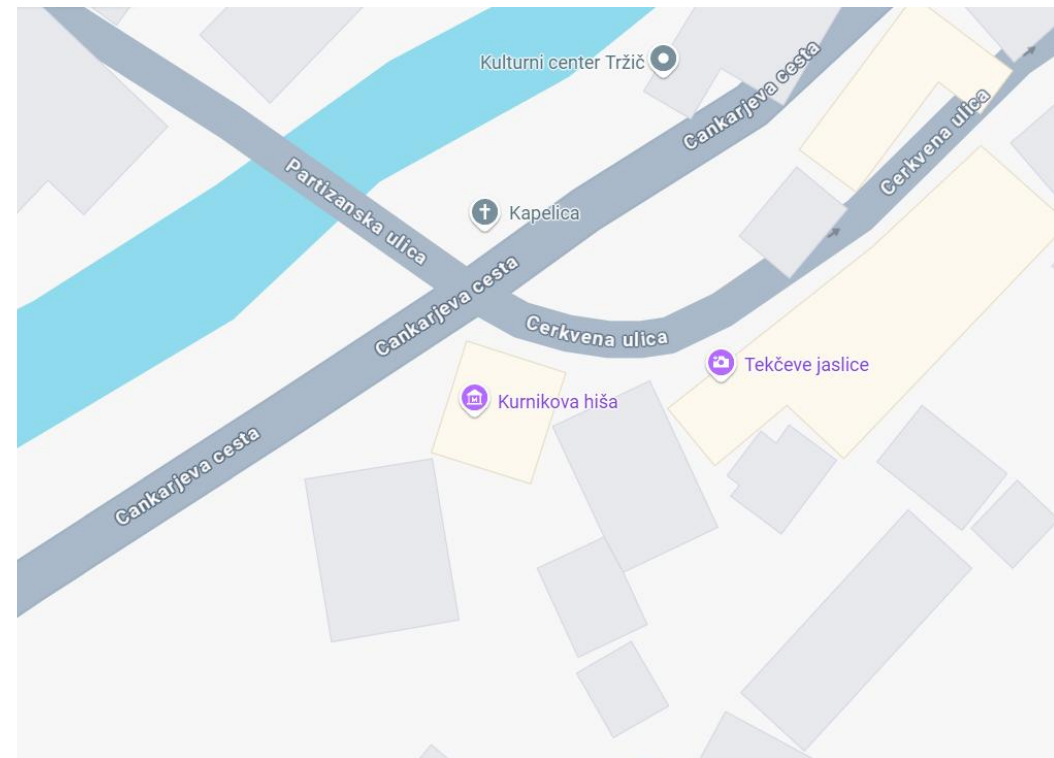

INTERVENCIJA

- Mikrolokacija:
- StreetView

INTERVENCIJA

- 1 Poziv: 3 društva
- 2 Poziv: 1 društvo + GARS Kranj

INTERVENCIJA

- STANJE cca ob 17:45
- Prva sektorizacija intervencije: Notranji in zunaji

INTERVENCIJA