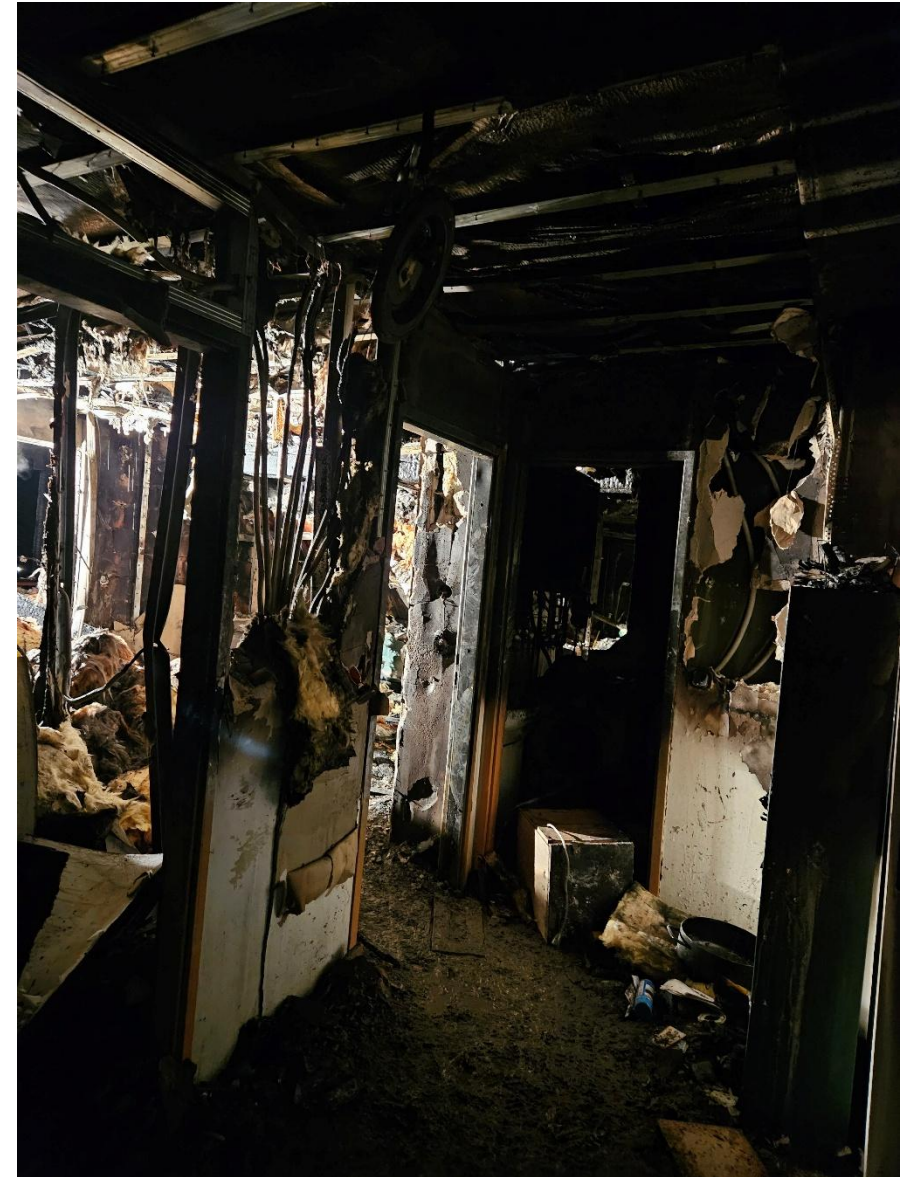

INTERVENCIJA

- STANJE cca ob 21:00
- Pregled objekta 1.